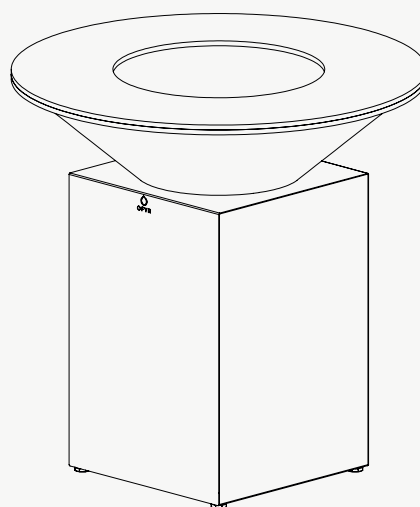

OFYR CLASSIC

Den renaste formen av OFYR. Designad för att passa i alla miljöer. OFYR Classic är ett vackert konstverk även när den inte används. Den estetiska runda formen tillsammans med eldens magiska dragningskraft gör den till en samlingsplats för alla åldrar.

OC 100-100 / OCB 100-100

OFYR CLASSIC 100-100

Material	Bas och Kon	Corten / Svartstål
Platta		Svart karbonstål
Mått	Höjd	103,2 cm
	Bredd	98 cm
	Djup	98 cm
Vikt	Bas	Kon
	26kg	22 kg
Total vikt		55 kg
		103 kg