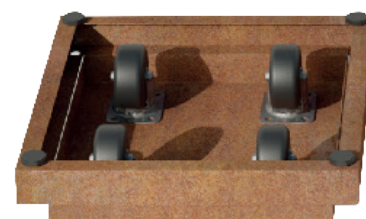

DOLLY-100

Med OFYR Dolly är det enkelt att göra din OFYR Classic / Classic Storage mobil. När den är på plats använder du Dolly's stabiliseringsben så att den står stadigt.

OA-D / OA-DB

DOLLY-100

Material

Corten / Svartstål

Hjul

2 roterande och 2 fasta

Mått

Höjd 13 cm

Bredd 50 cm

Djup 50 cm

Total vikt

7,2 kg

Artikelnummer

3000053 / 3000108