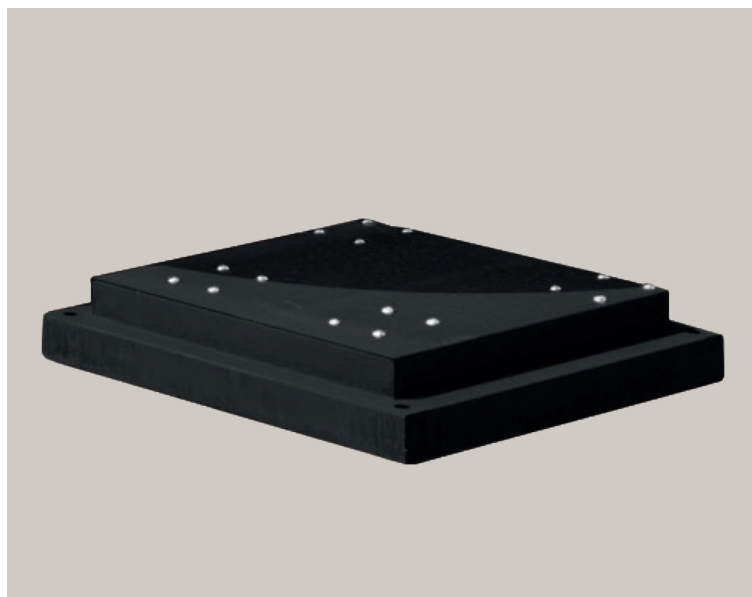

DOLLY-100

Med OFYR Dolly är det enkelt att göra din OFYR Classic / Classic Storage mobil. När den är på plats använder du Dolly's stabiliseringsben så att den står stadigt.

OA-D / OA-DB

DOLLY-100

Material

Corten / Svartstål

Hjul

2 roterande och 2 fasta

Mått

Höjd 13 cm

Bredd 50 cm

Djup 50 cm

Total vikt

7,2 kg

Artikelnummer

3000053 / 3000108