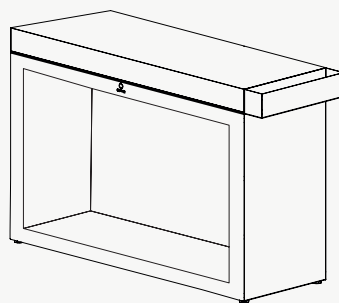

BUTCHER BLOCK STORAGE & DRESSOIR

BBS-45-90-88 / BBSB-45-90-88

BUTCHER BLOCK STORAGE 45-90-88

Material	Arbetsbord	Gummiträ
	Bas	Corten / Svartstål
Mått	Höjd	88 cm
	Bredd	90 cm
	Djup	45 cm
Vikt		74,6 kg
Artikelnummer	3000018 / 3000092	

BBS-XL

BUTCHER BLOCK STORAGE 45-135-88

Material	Arbetsbord	Gummiträ
	Bas	Cortenstål
Mått	Höjd	88 cm
	Bredd	135 cm
	Djup	45 cm
Vikt		96,2 kg
Artikelnummer	3000034	

WS-D / WSB-D

WOOD STORAGE DRESSOIR

Material	Topp	Gummiträ
	Bas	Corten / Svartstål
Mått	Höjd	90 cm
	Bredd	100 cm
	Djup	45 cm
Vikt		56,8 kg
Lagring		± 0,3 m ³ ved
Artikelnummer	3000015 / 3000098	