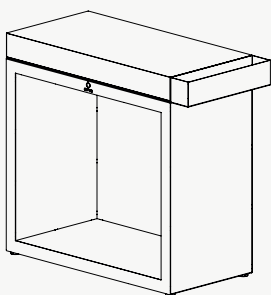

BUTCHER BLOCK STORAGE & DRESSOIR

BBS-45-90-88 / BBSB-45-90-88

BUTCHER BLOCK STORAGE 45-90-88

Material	Arbetsbord	Gummiträ
	Bas	Corten / Svartstål
Mått	Höjd	88 cm
	Bredd	90 cm
	Djup	45 cm
Vikt		74,6 kg
Artikelnummer	3000018 / 3000092	

BBS-XL

BUTCHER BLOCK STORAGE 45-135-88

Material	Arbetsbord	Gummiträ
	Bas	Cortenstål
Mått	Höjd	88 cm
	Bredd	135 cm
	Djup	45 cm
Vikt		96,2 kg
Artikelnummer	3000034	

WS-D / WSB-D

WOOD STORAGE DRESSOIR

Material	Topp	Gummiträ
	Bas	Corten / Svartstål
Mått	Höjd	90 cm
	Bredd	100 cm
	Djup	45 cm
Vikt		56,8 kg
Lagring		± 0,3 m ³ ved
Artikelnummer	3000015 / 3000098	