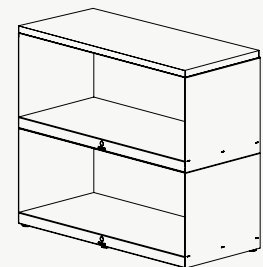

BUTCHER BLOCK STORAGE & DRESSOIR

BBS-45-90-88 / BBSB-45-90-88

BUTCHER BLOCK STORAGE 45-90-88

Material	Arbetsbord	Gummiträ
	Bas	Corten / Svartstål
Mått	Höjd	88 cm
	Bredd	90 cm
	Djup	45 cm
Vikt		74,6 kg
Artikelnummer	3000018 / 3000092	

BBS-XL

BUTCHER BLOCK STORAGE 45-135-88

Material	Arbetsbord	Gummiträ
	Bas	Cortenstål
Mått	Höjd	88 cm
	Bredd	135 cm
	Djup	45 cm
Vikt		96,2 kg
Artikelnummer	3000034	

WS-D / WSB-D

WOOD STORAGE DRESSOIR

Material	Topp	Gummiträ
	Bas	Corten / Svartstål
Mått	Höjd	90 cm
	Bredd	100 cm
	Djup	45 cm
Vikt		56,8 kg
Lagring		± 0,3 m ³ ved
Artikelnummer	3000015 / 3000098	