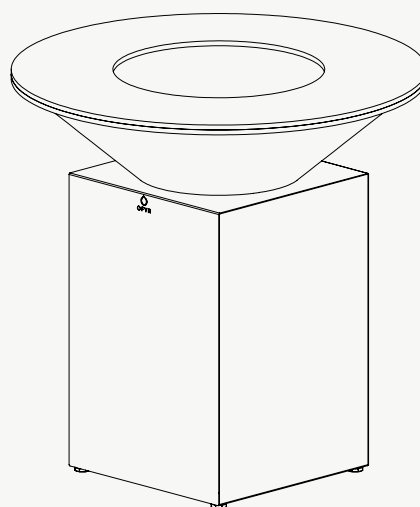

OFYR CLASSIC

Den renaste formen av OFYR. Designad för att passa i alla miljöer. OFYR Classic är ett vackert konstverk även när den inte används. Den estetiska runda formen tillsammans med eldens magiska dragningskraft gör den till en samlingsplats för alla åldrar.

OC 100-100

OFYR CLASSIC 100-100

Material	Bas och Kon	Cortenstål / Svart	
	Platta	Svart karbonstål	
Mått	Höjd	103,2 cm	
	Bredd	98 cm	
	Djup	98 cm	
Vikt	Bas	Kon	Platta
	26kg	22 kg	55 kg
Total vikt			103 kg