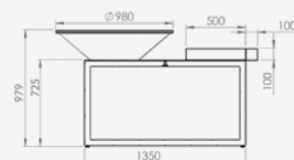

Vikt	Bas	Kon	Platta	Flaskställ	Arbetsbord
	100kg	25kg	59kg	3kg	5kg

Enkla skötselråd
Efter användning smörj in plattan med olja, anpassad för matlagning.
Förvara träskivan inomhus när den inte används.
Vid behov töm konen med tex. en spade.
Vi rekommenderar att täcka Ofyren med lock.