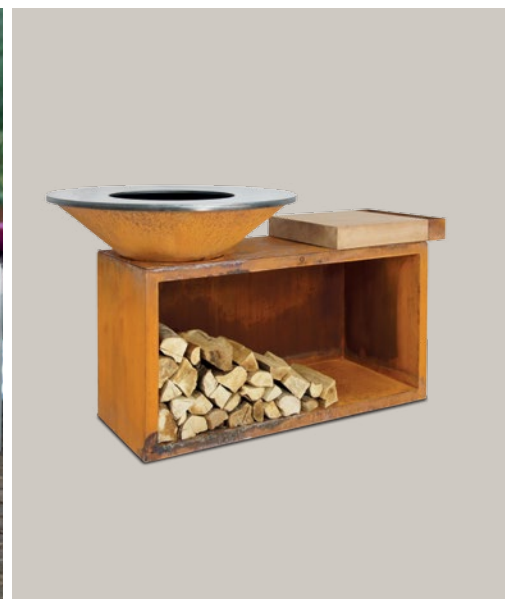

OFYR ISLAND

Med kombimodellen får man både dess oslagbara stil och funktionalitet i en och samma kompakta design. Tillverkat av slitstarkt cortenstål, välj mellan 85 cm eller 100 cm OFYR med vedförvaring, arbetsskiva i gummiträ och ett praktisk flaskställ för tillbehör.

OI-85-100

OFYR ISLAND 85-100

Material	Arbetsbord	Gummiträ
	Bas and Kon	Cortenstål
	Platta	Svart karbonstål
Mått	Höjd	100 cm
	Bredd	167 cm
	Djup	85 cm
	Totalvikt	± 158 kg
Lagring	± 0,3 m ³ trä	

EAN code 7430440898814
Artikel nummer 3000032