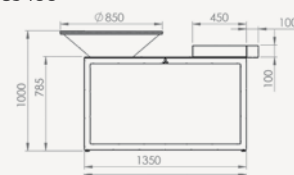

Material	Arbetsbord	Gummiträ	
	Bas and Kon	Cortenstål	
	Platta	Svart karbonstål	
Mått	Höjd	97,9 cm	
	Bredd	170 cm	
	Djup	98 cm	
	Totalvikt	± 192 kg	
Lagring	± 0,3 m³ trä		

EAN code 7430440898821
Artikel nummer 3000009

OFYR ISLAND 85-100

Vikt	Bas	Kon	Platta	Flaskställ	Arbetsbord
	90kg	17kg	44kg	3kg	4kg

OFYR ISLAND 100-100