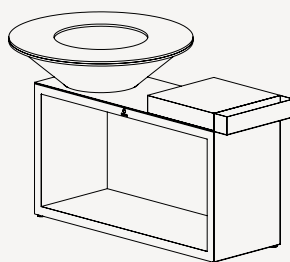

OFYR ISLAND

Med kombimodellen får man både dess oslagbara stil och funktionalitet i en och samma kompakta design. Tillverkat av slitstarkt cortenstål, välj mellan 85 cm eller 100 cm OFYR med vedförvaring, arbetsskiva i gummiträ och ett praktisk flaskställ för tillbehör.

OI-85-100

OFYR ISLAND 85-100

Material	Arbetsbord	Gummiträ
	Bas and Kon	Cortenstål
	Platta	Svart karbonstål
Mått	Höjd	100 cm
	Bredd	167 cm
	Djup	85 cm
	Totalvikt	± 158 kg
Lagring	± 0,3 m ³ trä	

EAN code 7430440898814
Artikel nummer 3000032

OI-100-100

OFYR ISLAND 100-100

Material	Arbetsbord	Gummiträ
	Bas and Kon	Cortenstål
	Platta	Svart karbonstål
Mått	Höjd	97,9 cm
	Bredd	170 cm
	Djup	98 cm
	Totalvikt	± 192 kg
Lagring	± 0,3 m ³ trä	

EAN code 7430440898821
Artikel nummer 3000009