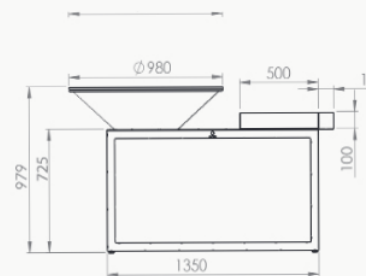

OFYR ISLAND 100-100