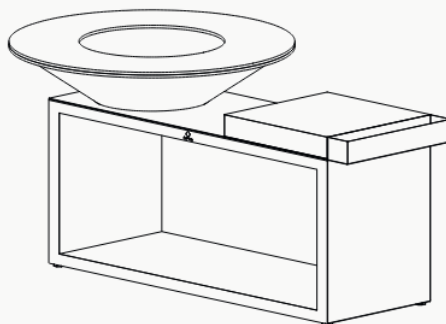

OFYR ISLAND

Med kombimodellen får man både dess oslagbara stil och funktionalitet i en och samma kompakta design. Tillverkat av slitstarkt cortenstål, 100 cm OFYR med vedförvaring, arbetsskiva i gummiträ och ett praktisk flaskställ för tillbehör.

OI-100-100

OFYR ISLAND 100-100

Material	Arbetsbord	Gummiträ
	Bas och Kon	Cortenstål / Svart
	Platta	Svart karbonstål
Mått	Höjd	97,9 cm
	Djup Total	98 cm
	Djup Bas	50 cm
	Längd	170 cm
Vikt total	167 kg	
Lagring	± 0,3 m ³ ved	